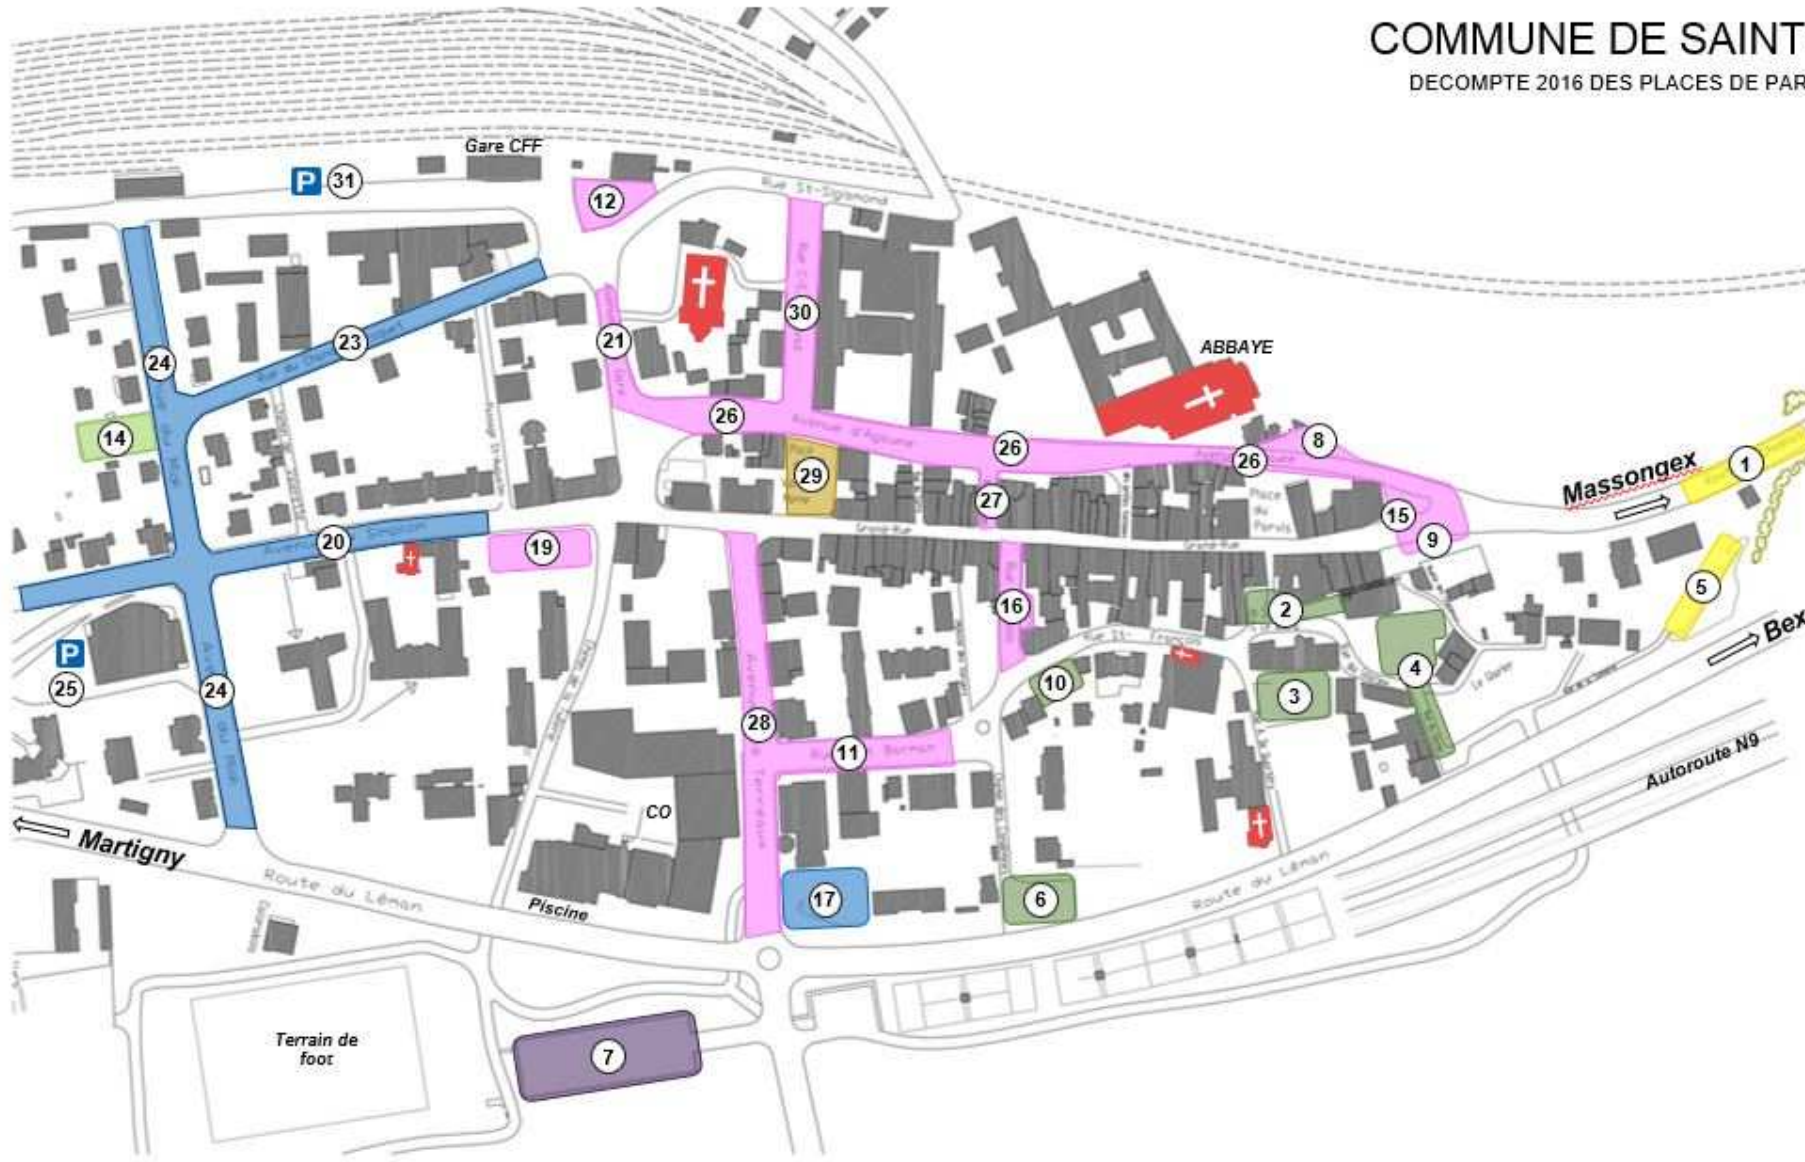

# COMMUNE DE SAINT-MAURICE

DECOMPTÉ 2016 DES PLACES DE PARC AU CENTRE VILLE

Zone A1		
8	Place Panisset	7 Pl.
9	Place Keller	5 Pl.
11	Rue J-H. Barraud	20 Pl.
12	Place de la Gare Nord	9 Pl.
15	Grand-Rue	13 Pl.
16	Rue F. Dubois	22 Pl.
19	Place Saint-Jacques	13 Pl.
21	Avenue de la Gare	7 Pl.
26	Avenue d'Againe	55 Pl.
27	Rue Ch-L de Bons	3 Pl.
28	Avenue des Terreaux	38 Pl.
30	Rue C-E. de Rivaz	11 Pl.

Zone A2		
29	Parking Val de Marne	27 Pl.

Zone B1		
2	Place Saint-Marie	18 Pl.
3	Lavigerie	27 Pl.
4	Glacier	33 Pl.
6	Condémines	39 Pl.
10	Rue Saint-François	7 Pl.
14	Place du midi	43 Pl.

Zone B2		
1	Château	29 Pl.
5	Place petite Californie	15 Pl.

Zone B3		
7	Autoroute	121 Pl.

Zone C		
17	Terreaux / Coop	35 Pl.
20	Avenue du Simplon	24 Pl.
23	Rue Chanoine Broquet	21 Pl.
24	Avenue du midi	39 Pl.

Zone hors règlement		
25	Parc Migros	42 Pl.
31	Place de la Gare Sud	64 Pl.

Total de Places : 787 Pl.