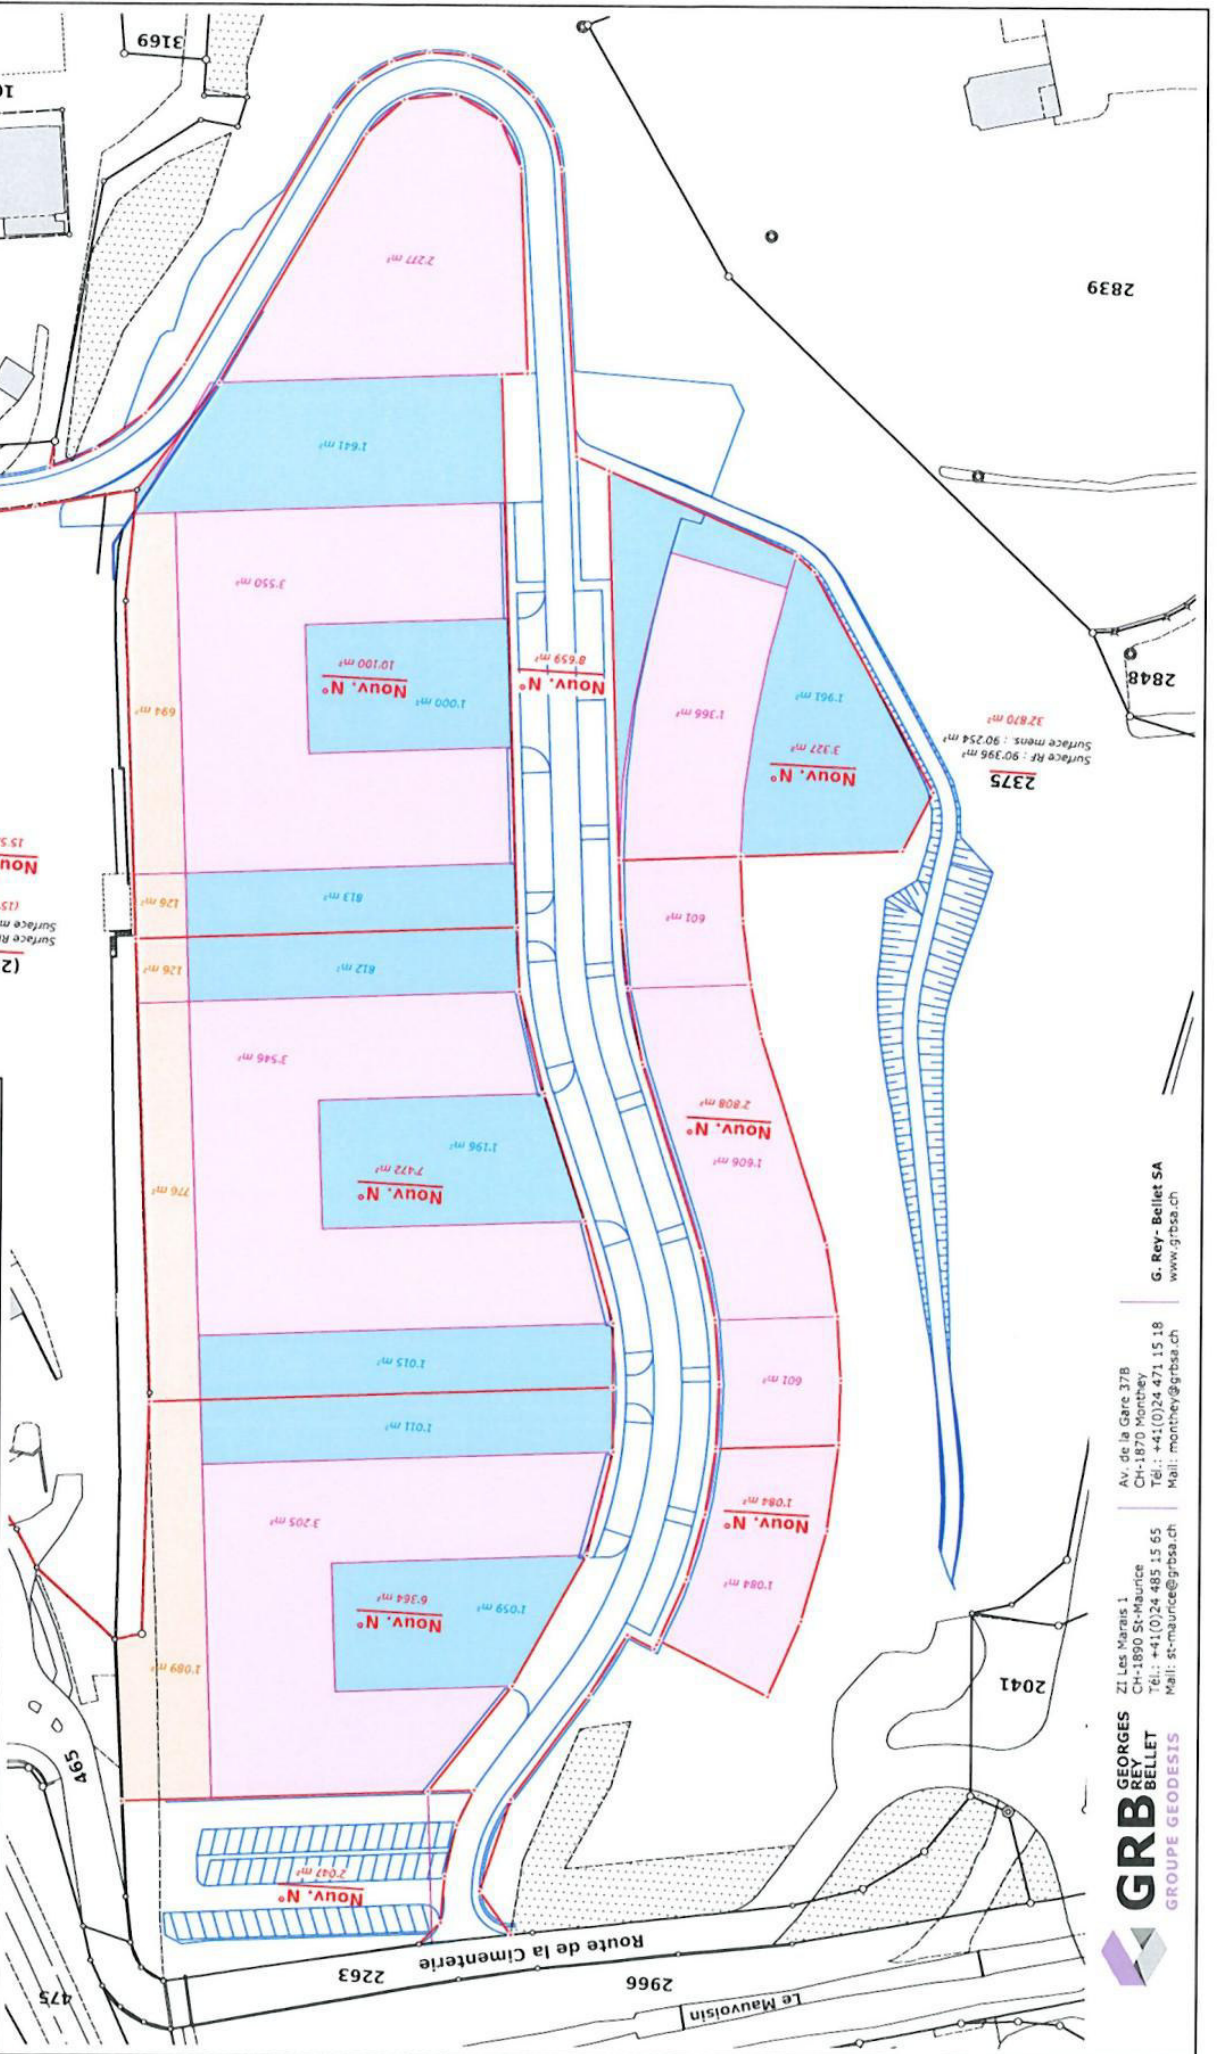


	Commune	Folio: 14	Date: 17.04.2023
	ST-MAURICE	1:1000	Dessin: CL
		Z	Etat: mensuration: 4093 - 4001
<p>Plan de quartier "Les Perris"</p> <p><i>Projet de mutation / calcul de surfaces</i></p> <p><i>(modification possible des surfaces suite à l'abornement +/- 3 m², différence d'arrondi 2 m²)</i></p>			
<p>PLAN N° 422203-08</p>			