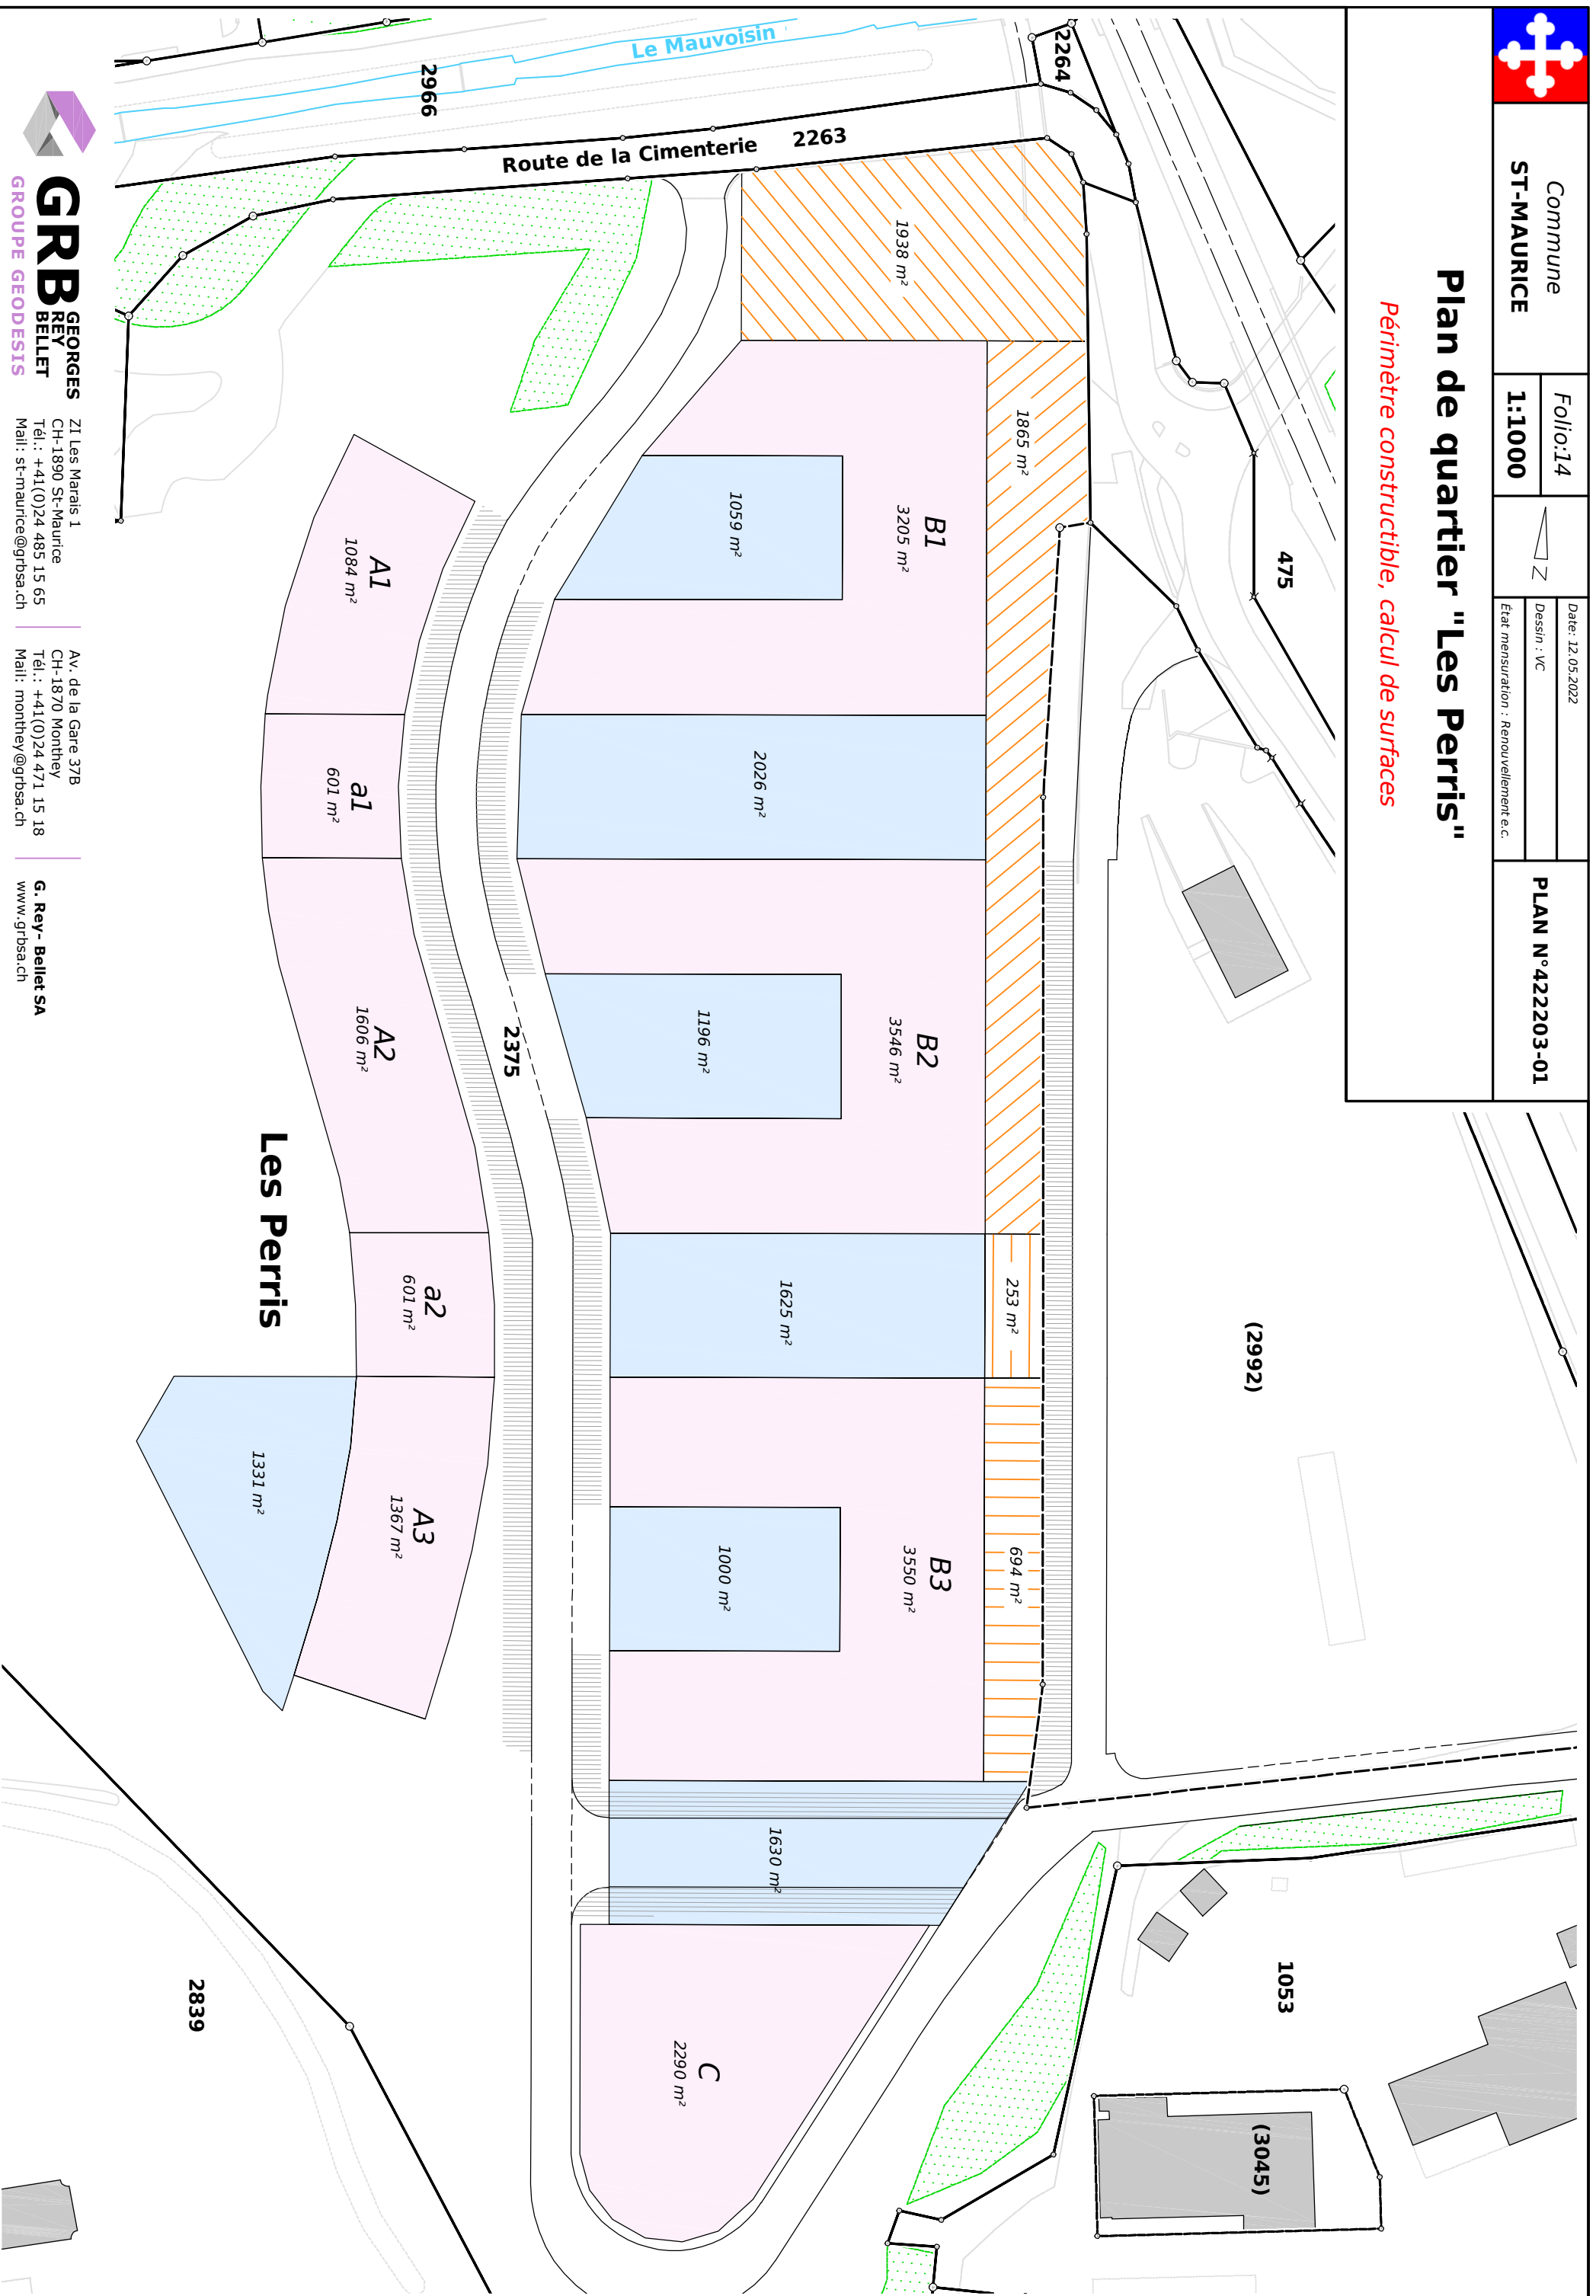

Commune  
**ST-MAURICE**

Folio:14  
**1:1000**

Date: 12.05.2022  
Dessin: VC  
Etat mensuration: Renouvellement e.c.

**PLAN N°422203-01**

# Plan de quartier "Les Perris"

*Périmètre constructible, calcul de surfaces*

**GRB REY BELLET**  
GEORGES  
REY  
BELLET  
GRUPE GEODESIS

ZI Les Marais 1  
CH-1890 St-Maurice  
Tél.: +41(0)24 485 15 65  
Mail: st-maurice@grbsa.ch