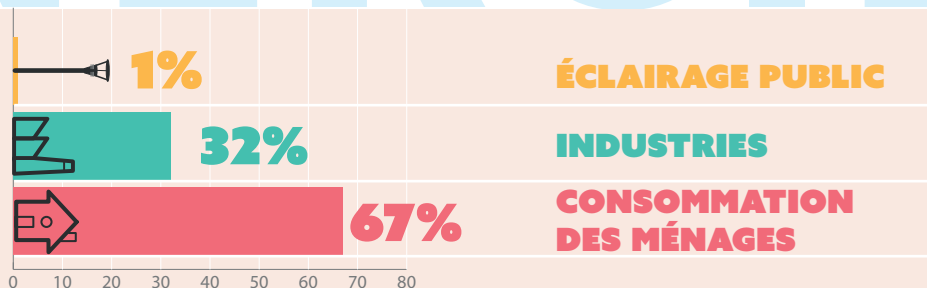

Saint-Maurice

CONSOMMATION D'ÉLECTRICITÉ SUR TERRITOIRE COMMUNAL

Engagements de la Commune

- ▶ Extinction de l'éclairage des monuments
 - ▶ Suppression des éclairages de Noël
- ▶ Limitation du chauffage à 20°C dans les locaux publics
- ▶ Limitation de la température de l'eau de la piscine à 27°C
 - ▶ Consignes aux collaborateurs
- ▶ Adoption de la directive de lutte contre la pénurie d'énergie www.st-maurice.ch