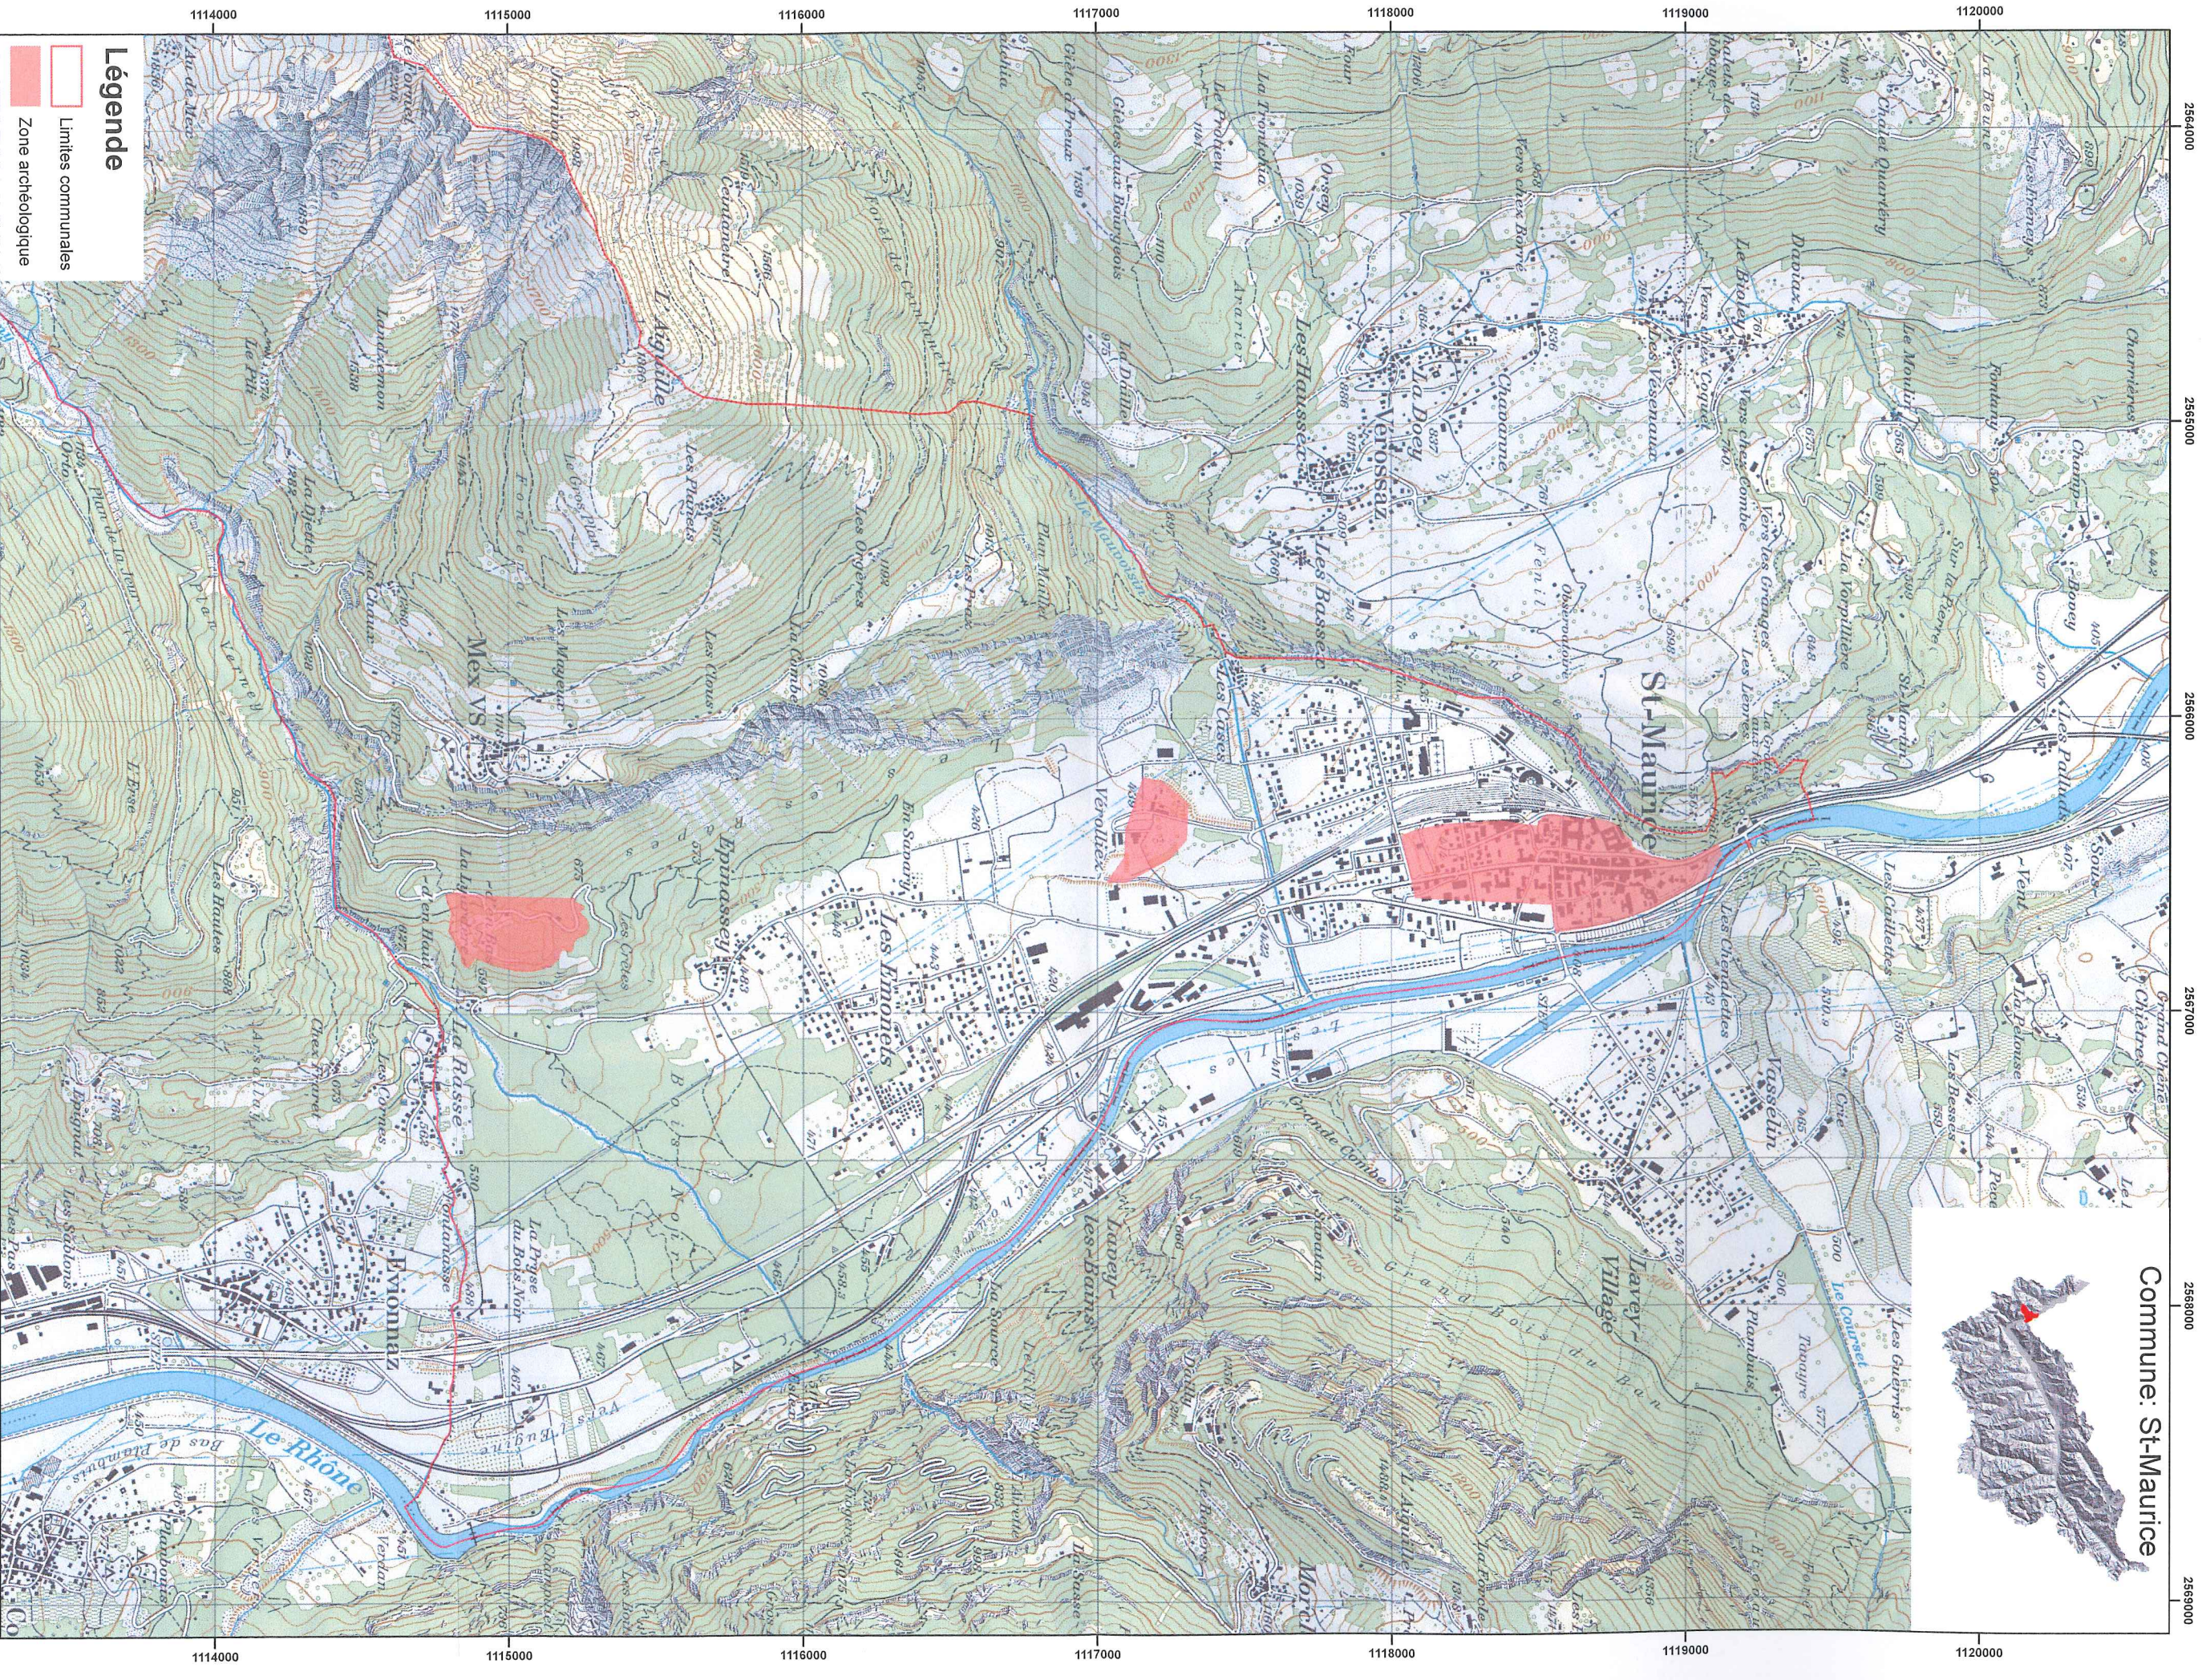

Zones archéologiques

Commune: St-Maurice

Légende

- Limites communales
- Zone archéologique

2564000
2565000
2566000
2567000
2568000
2569000

1:20'000

Etat au 24.10.2017 / C.-E. Bettex

Service des bâtiments, monuments et environnement
Archéologie cantonale
Département für Mobilität, Raumentwicklung und Umwelt
Dienststelle für Hochbau, Denkmalpflege und Archäologie
Kantonarchäologie

CANTON DU VALAIS